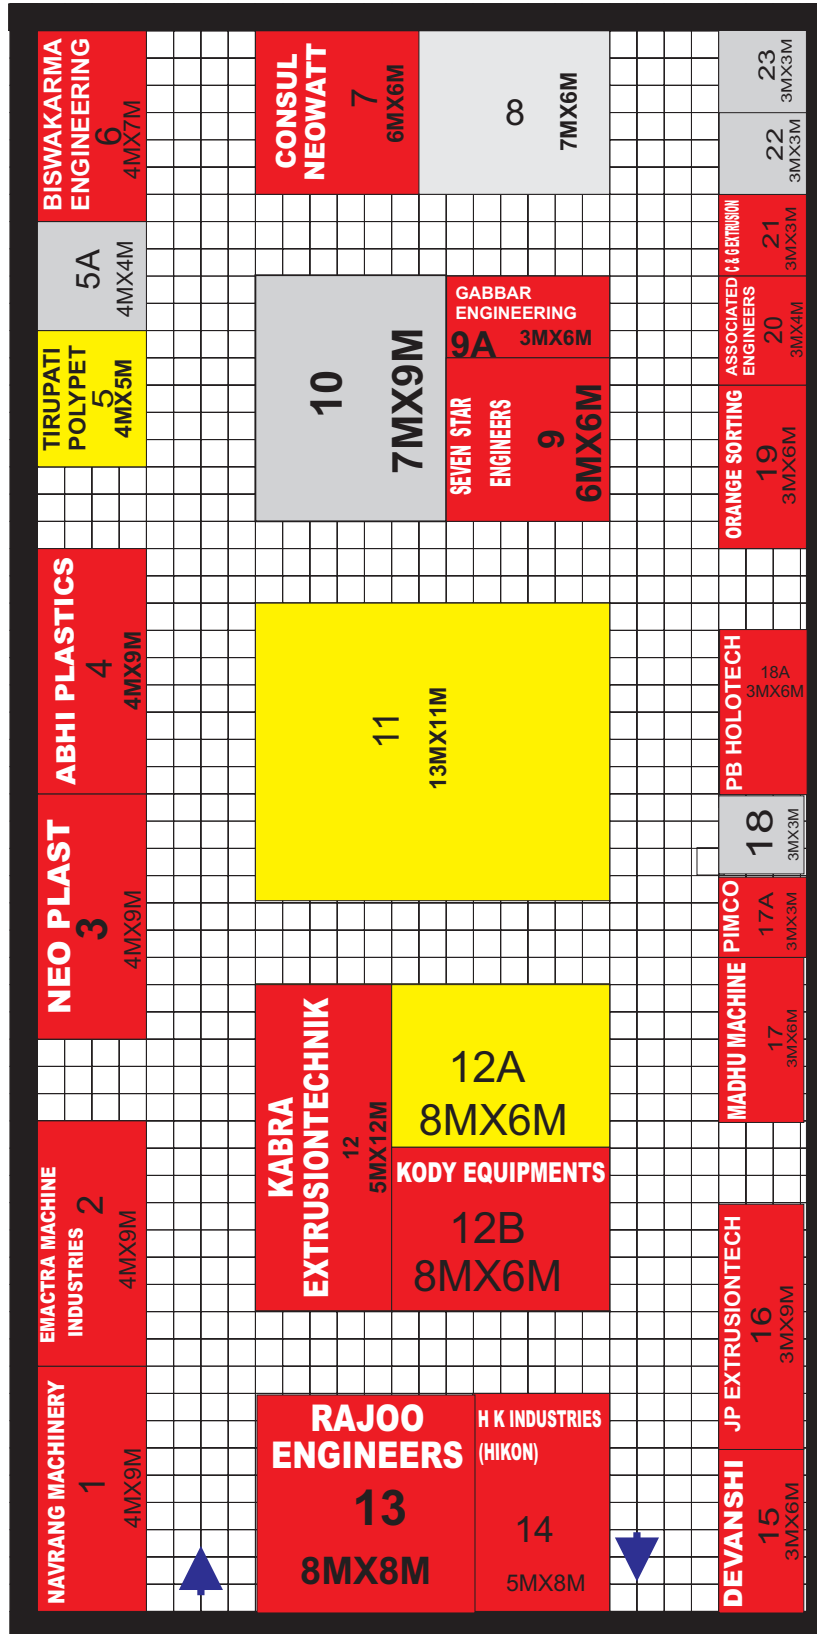

**BOOKED**

**BLOCKED**

**AVAILABLE**

**HALL-3  
30M X60M  
MACHINERY**